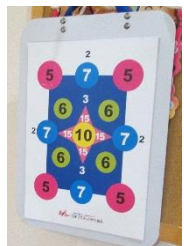

どんぐり倶楽部通信

今回のどんぐり倶楽部通信は
毎日のレクリエーションの様子をご紹介します。

風船バレー🎈

脳トレ・塗り絵🎨

ストラックアウト・スポーツ吹き矢🏹